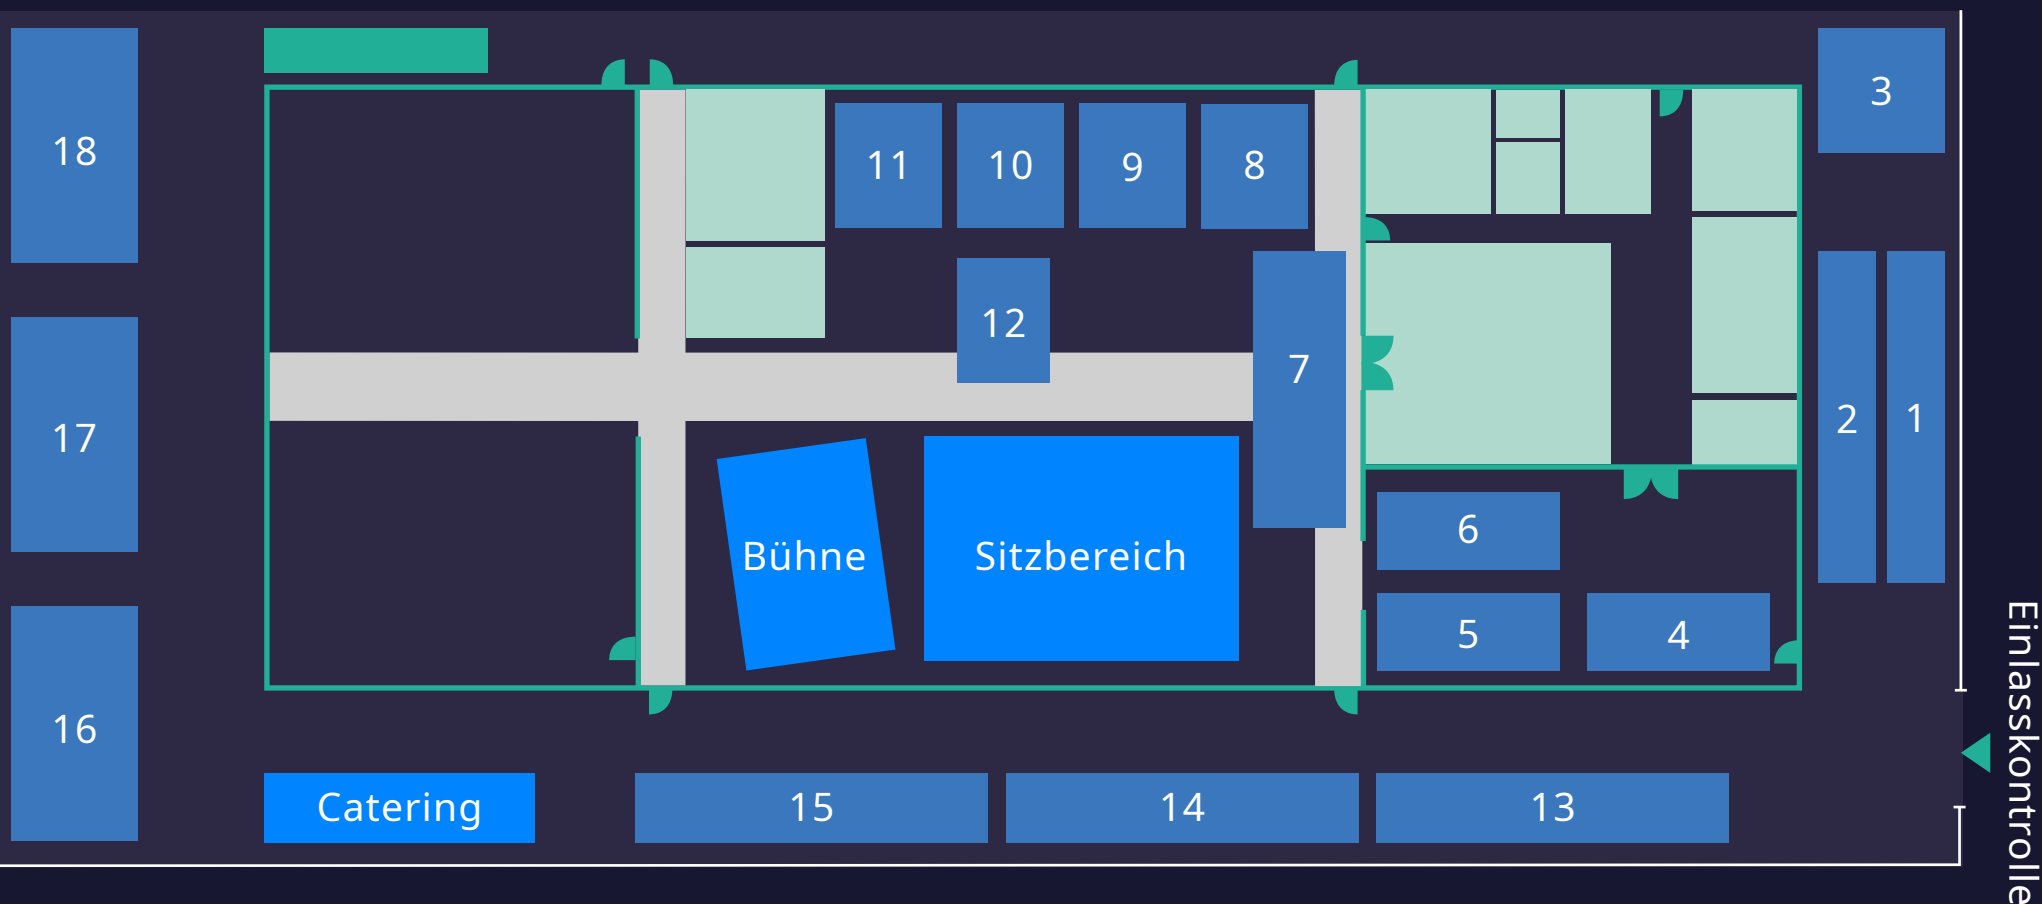

Lageplan

Aussteller:

- | | | |
|----------------|------------------|----------------------|
| 1 Renault | 7 Uni Elektro | 13 Mercedes-Benz |
| 2 Peugeot | 8 DKV | 14 Porsche |
| 3 Maxus | 9 Pat & Patachon | 15 Volvo |
| 4 eMo | 10 Leaseplan | 16 VGRB - Volkswagen |
| 5 Sortimo | 11 ISS | 17 Nio |
| 6 Tagesspiegel | 12 Carano | 18 Tiny House Berlin |

Mobile Toiletten
Damen & Herren