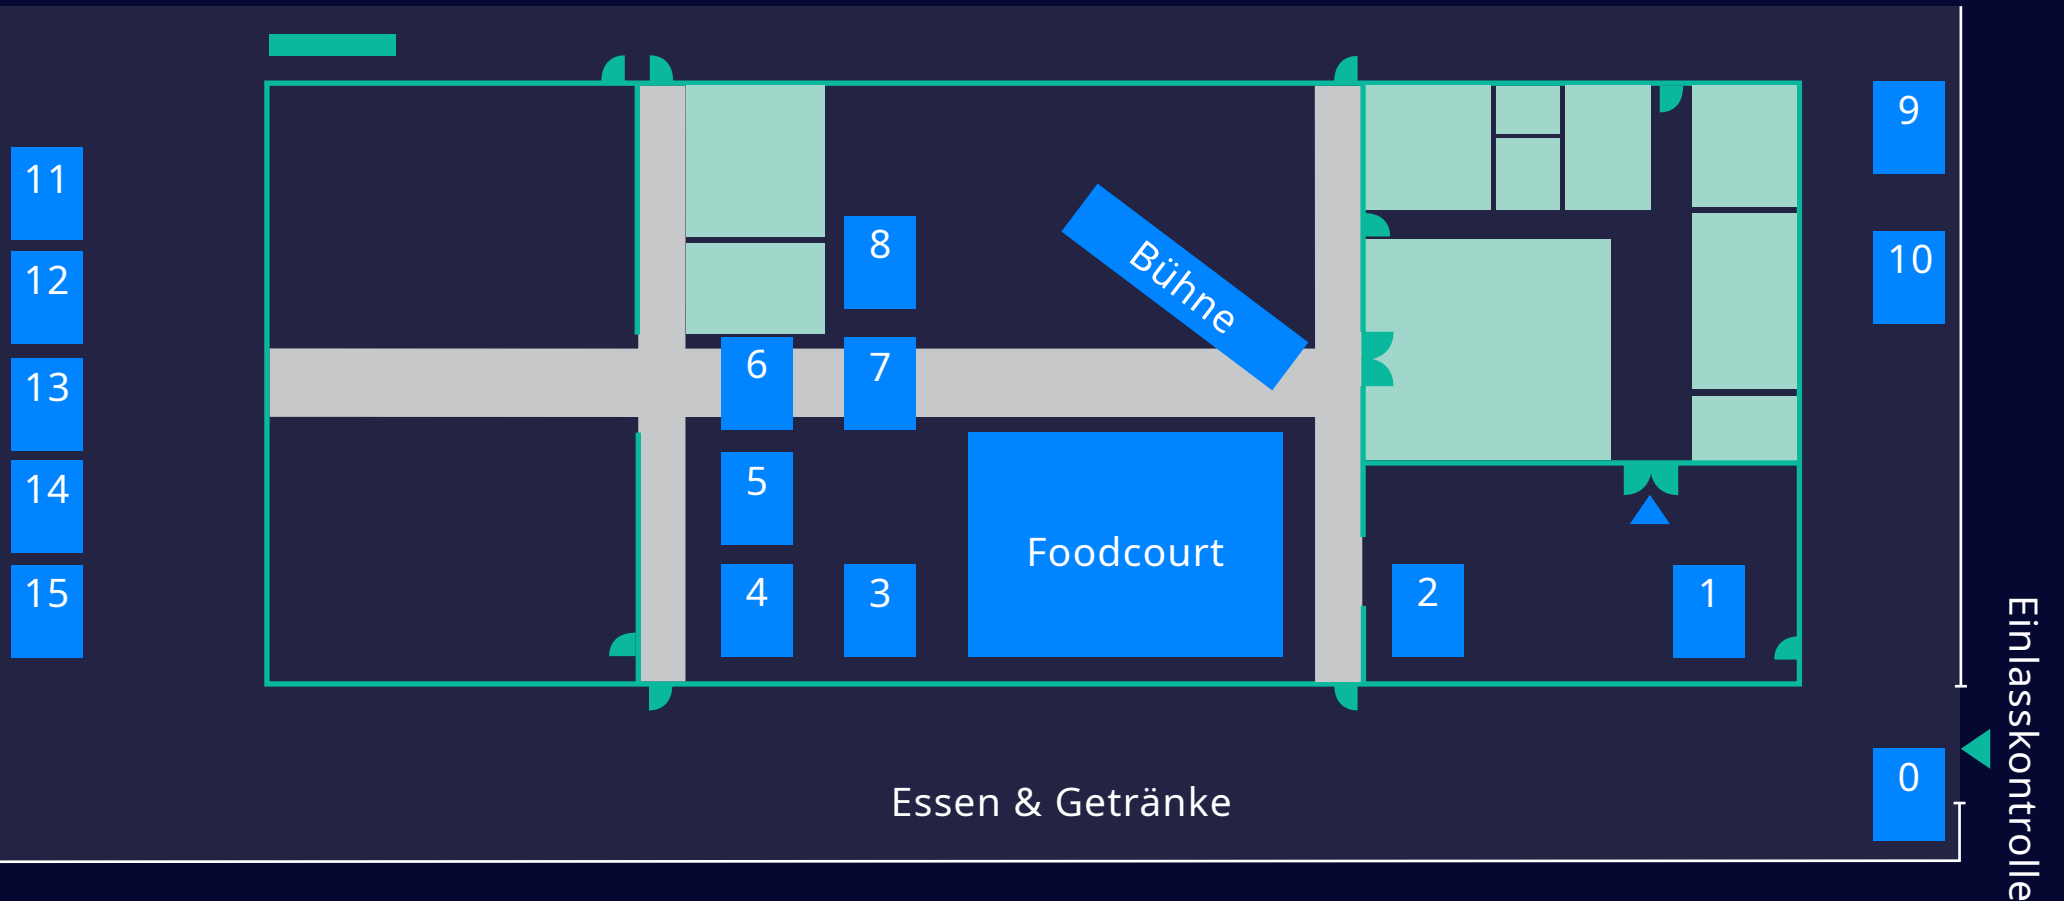

Lageplan

Aussteller:

- | | |
|-----------------------|---------------------|
| 0 ISS | 8 UNI ELEKTRO |
| 1 Sortimo | 9 Levcon |
| 2 Carano | 10 Auftragsrad |
| 3 Pat & Patachon | 11 Peugeot |
| 4 Vattenfall InCharge | 12 BMW |
| 5 Stromnetz Berlin | 13 Renault |
| 6 eMo | 14 Volkswagen Group |
| 7 LeasePlan | 15 Porsche |

- Mobile Toiletten
Damen & Herren
- ▲ Eingang VIP Area
1.Etage