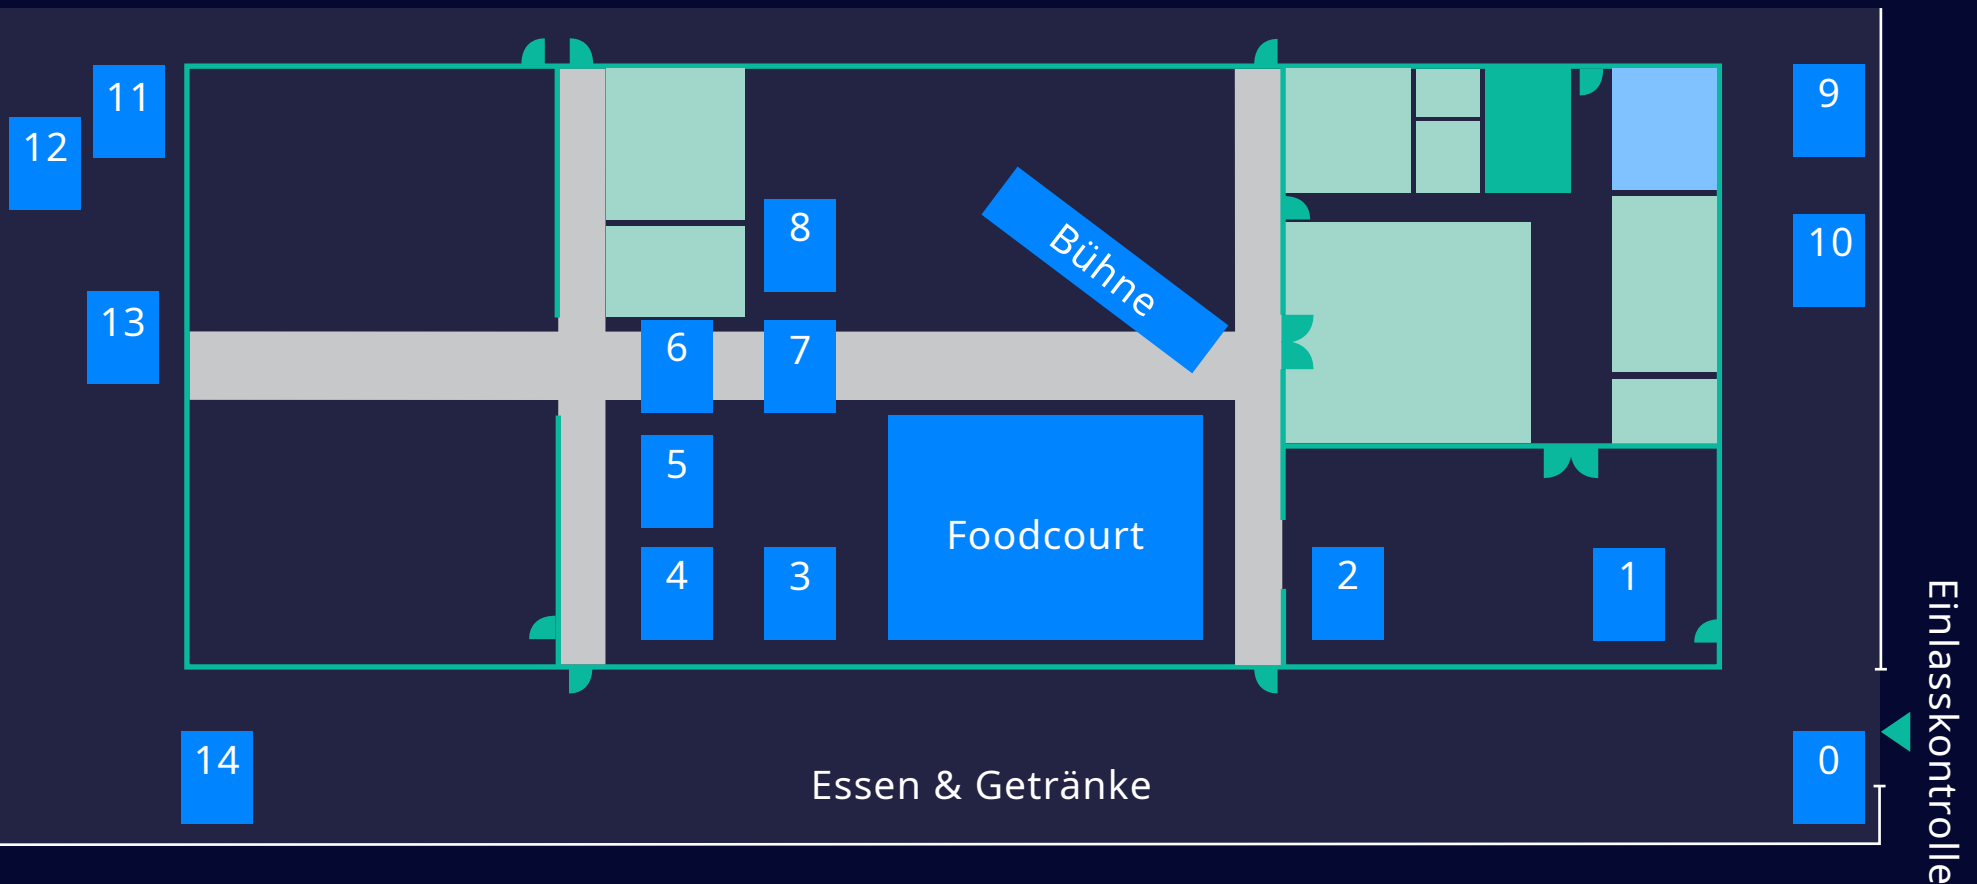

Lageplan

Aussteller:

- | | | | |
|---|---------------------|----|--------------|
| 0 | ISS | 7 | LeasePlan |
| 1 | Sortimo | 8 | „Nachrücker“ |
| 2 | Carano | 9 | Levcon |
| 3 | Pat & Patachon | 10 | Auftragsrad |
| 4 | Vattenfall InCharge | 11 | Peugeot |
| 5 | Stromnetz Berlin | 12 | BMW |
| 6 | eMo | 13 | Renault |
| | | 14 | VGRB |

- | | |
|--|-----------|
| ■ | WC Herren |
| ■ | WC Damen |
| ■ | VIP AREA |